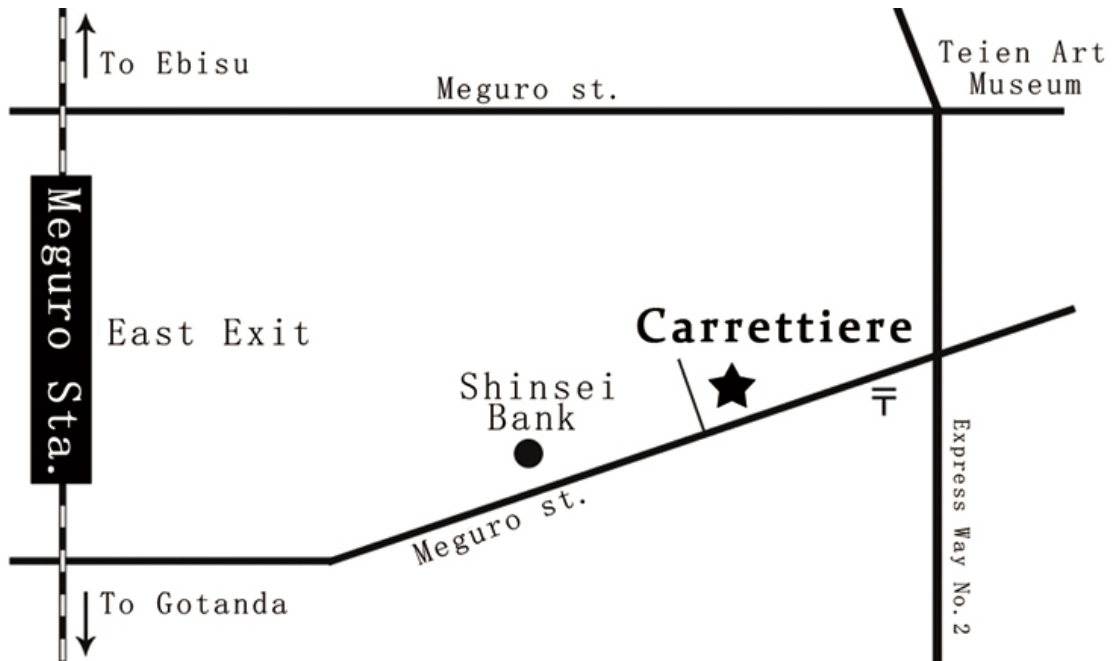

Carrettiere

アクセスマップ

JR/東急/東京メトロ 都営地下鉄 目黒駅 徒歩 4 分

OPEN-CLOSE Lunch 11.30 - 15.00 (L.O. 14.00)
Dinner 18.00 - 24.00 (L.O. 23.00)

ADDRESS 〒141-0021 東京都品川区上大崎
2-13-28 ソフィア白金 1-2F

TEL. 03-6450-4321

FAX. 03-6450-4322