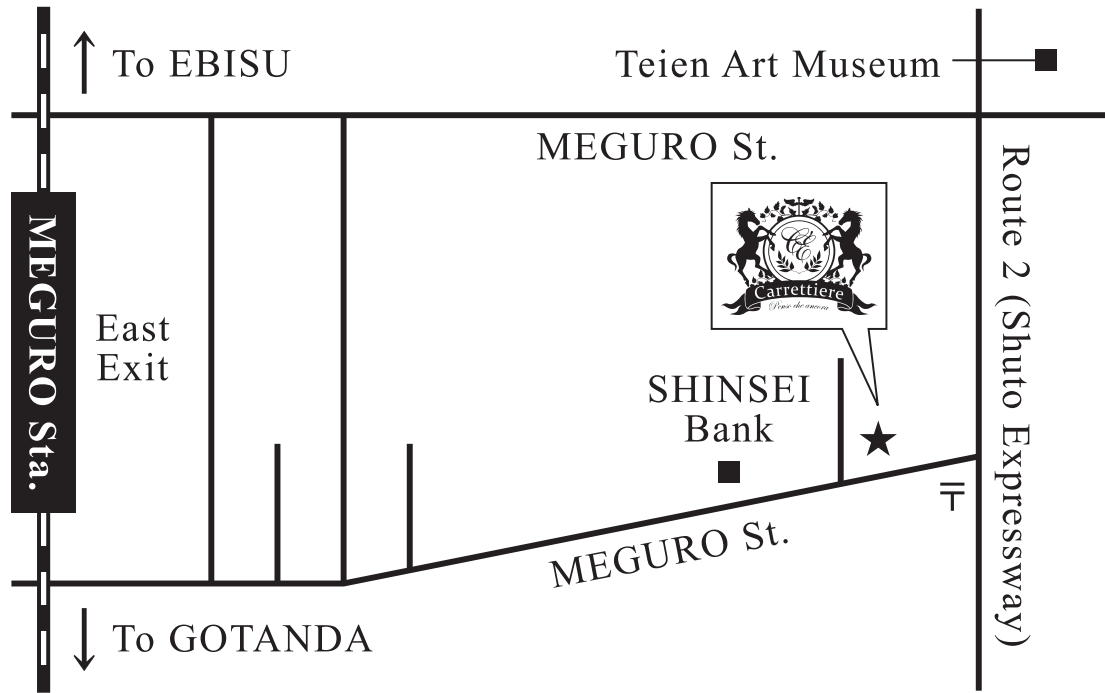

Carrettiere

アクセスマップ

JR/東急/東京メトロ/都営地下鉄 目黒駅 徒歩4分

OPEN-CLOSE Lunch 11:30-15:00 (L.O. 14:00)
Dinner 18:00-24:00 (L.O. 23:00)

ADDRESS 〒141-0021
東京都品川区上大崎2-13-28 ソフィア白金1-2F

TEL. 03-6450-4321

FAX. 03-6450-4322